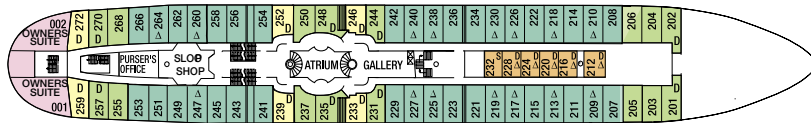

ROYAL CLIPPER

PONTE SOLE

PONTE PRINCIPALE

PONTE CLIPPER

PONTE COMMODORE

△ = Cabina tripla D= Cabina doppia con letto matrimoniale non convertibile S = Cabina individuale

SUITE ARMATORE

PONTE CLIPPER

Suite di lusso esterna : letto matrimoniale, salottino, mini bar, stanza da bagno con vasca idromassaggio, servizio in camera.

SUITE DELUXE

PONTE PRINCIPALE

Suite di lusso esterna: veranda privata, due letti gemelli o letto matrimoniale, salottino, mini bar, stanza da bagno con vasca idromassaggio, servizio in camera.

CATEGORIA 1

PONTE PRINCIPALE

Cabina di lusso esterna: letto matrimoniale, mini bar, stanza da bagno con vasca idromassaggio, accesso diretto sul ponte.

CATEGORIA 2

PONTE CLIPPER

Cabina esterna superiore: doppia con due letti, letto matrimoniale, o terzo letto, stanza da bagno con doccia.