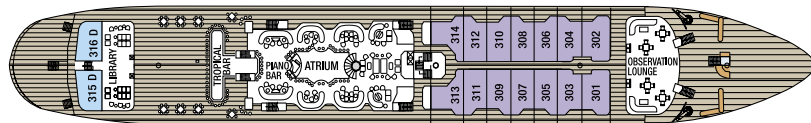

ROYAL CLIPPER

PONTE SOLE

PONTE PRINCIPALE

PONTE CLIPPER

PONTE COMMODORE

△ = Cabina tripla D= Cabina doppia con letto matrimoniale non convertibile S = Cabina individuale

SUITE ARMATORE

PONTE CLIPPER

Suite di lusso esterna : letto matrimoniale, salottino, mini bar, stanza da bagno con vasca idromassaggio, servizio in camera.

SUITE DELUXE

PONTE PRINCIPALE

Suite di lusso esterna: veranda privata, due letti gemelli o letto matrimoniale, salottino, mini bar, stanza da bagno con vasca idromassaggio, servizio in camera.