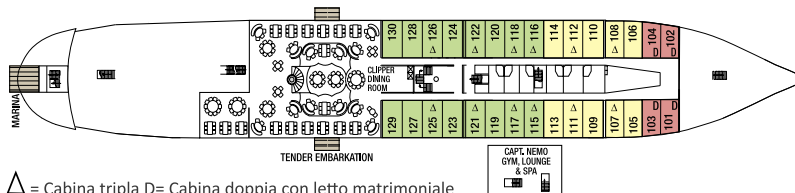

ROYAL CLIPPER

PONTE SOLE

PONTE PRINCIPALE

PONTE CLIPPER

PONTE COMMODORE

△ = Cabina tripla D= Cabina doppia con letto matrimoniale non convertibile S = Cabina individuale

SUITE ARMATORE

PONTE CLIPPER

Suite di lusso esterna : letto matrimoniale, salottino, mini bar, stanza da bagno con vasca idromassaggio, servizio in camera.

SUITE DELUXE

PONTE PRINCIPALE

Suite di lusso esterna: veranda privata, due letti gemelli o letto matrimoniale, salottino, mini bar, stanza da bagno con vasca idromassaggio, servizio in camera.

CATEGORIA 1

PONTE PRINCIPALE

Cabina di lusso esterna: letto matrimoniale, mini bar, stanza da bagno con vasca idromassaggio, accesso diretto sul ponte.

CATEGORIA 2

PONTE CLIPPER

Cabina esterna superiore: doppia con due letti, letto matrimoniale, o terzo letto, stanza da bagno con doccia.