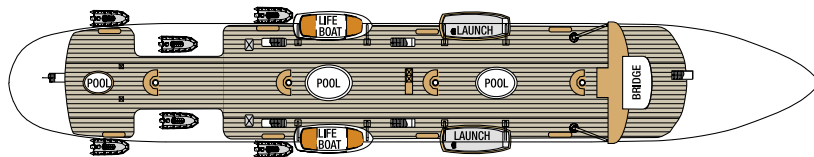

ROYAL CLIPPER

PONTE SOLE

PONTE PRINCIPALE

PONTE CLIPPER

PONTE COMMODORE

△ = Cabina tripla D= Cabina doppia con letto matrimoniale non convertibile S = Cabina individuale

SUITE ARMATORE

PONTE CLIPPER

Suite di lusso esterna : letto matrimoniale, salottino, mini bar, stanza da bagno con vasca idromassaggio, servizio in camera.

SUITE DELUXE

PONTE PRINCIPALE

Suite di lusso esterna: veranda privata, due letti gemelli o letto matrimoniale, salottino, mini bar, stanza da bagno con vasca idromassaggio, servizio in camera.

CATEGORIA 1

PONTE PRINCIPALE

Cabina di lusso esterna: letto matrimoniale, mini bar, stanza da bagno con vasca idromassaggio, accesso diretto sul ponte.

CATEGORIA 2

PONTE CLIPPER

Cabina esterna superiore: doppia con due letti, letto matrimoniale, o terzo letto, stanza da bagno con doccia.